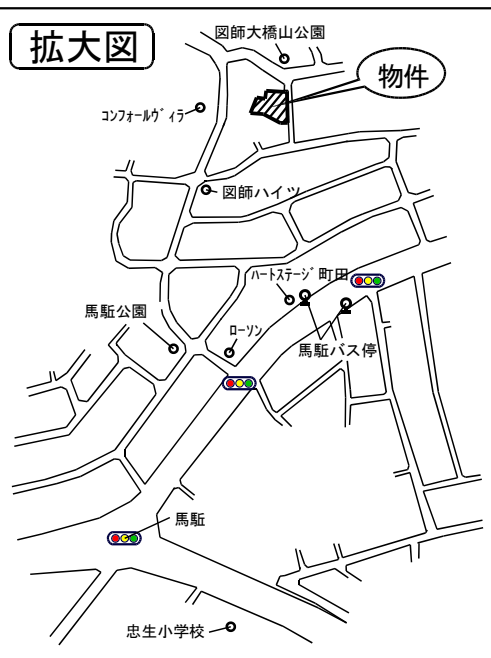

売地

図師町

価格 **390** 万円

【物件概要】

所在地／町田市図師町字三号531番
交通／小田急線「町田」駅バス15分「馬駈」停歩5分
土地権利／所有権 地目／畑
都市計画／市街化区域 用途地域／第一種低層住居専用地域
法令制限／第一種高度地区
建ぺい率／40% 容積率／80%
設備／公営水道・本下水
現況／更地
引渡／現況渡し
備考／農地転用届が必要になります。(詳細は担当者までご連絡下さい。)

傾斜地高低差有り

建築条件なし!

※図面と現況が異なる場合は現況を優先とさせていただきます。