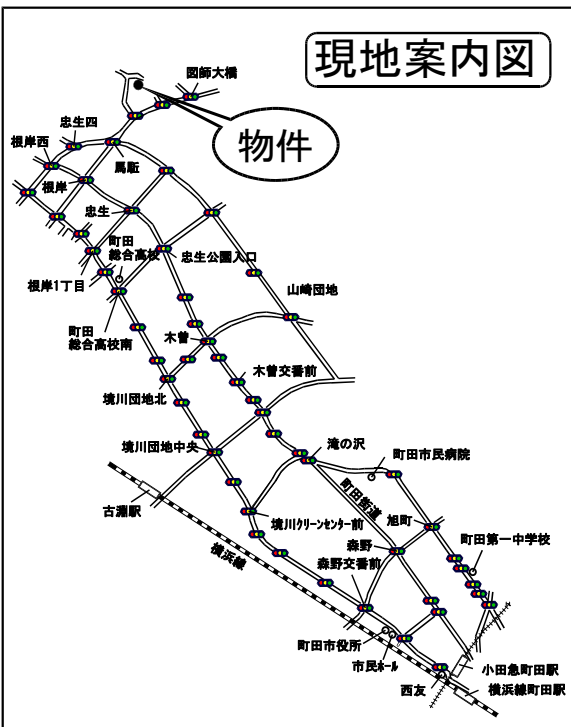

売地

図師町

価格 **390** 万円

【物件概要】

所在地／町田市図師町字三号531番
交通／小田急線「町田」駅バス15分「馬駈」停歩5分
土地権利／所有権 地目／畑
都市計画／市街化区域 用途地域／第一種低層住居専用地域
法令制限／第一種高度地区
建ぺい率／40% 容積率／80%
設備／公営水道・本下水
現況／更地
引渡／現況渡し
備考／農地転用届が必要になります。(詳細は担当者までご連絡下さい。)

傾斜地高低差有り

建築条件なし!

※図面と現況が異なる場合は現況を優先とさせていただきます。