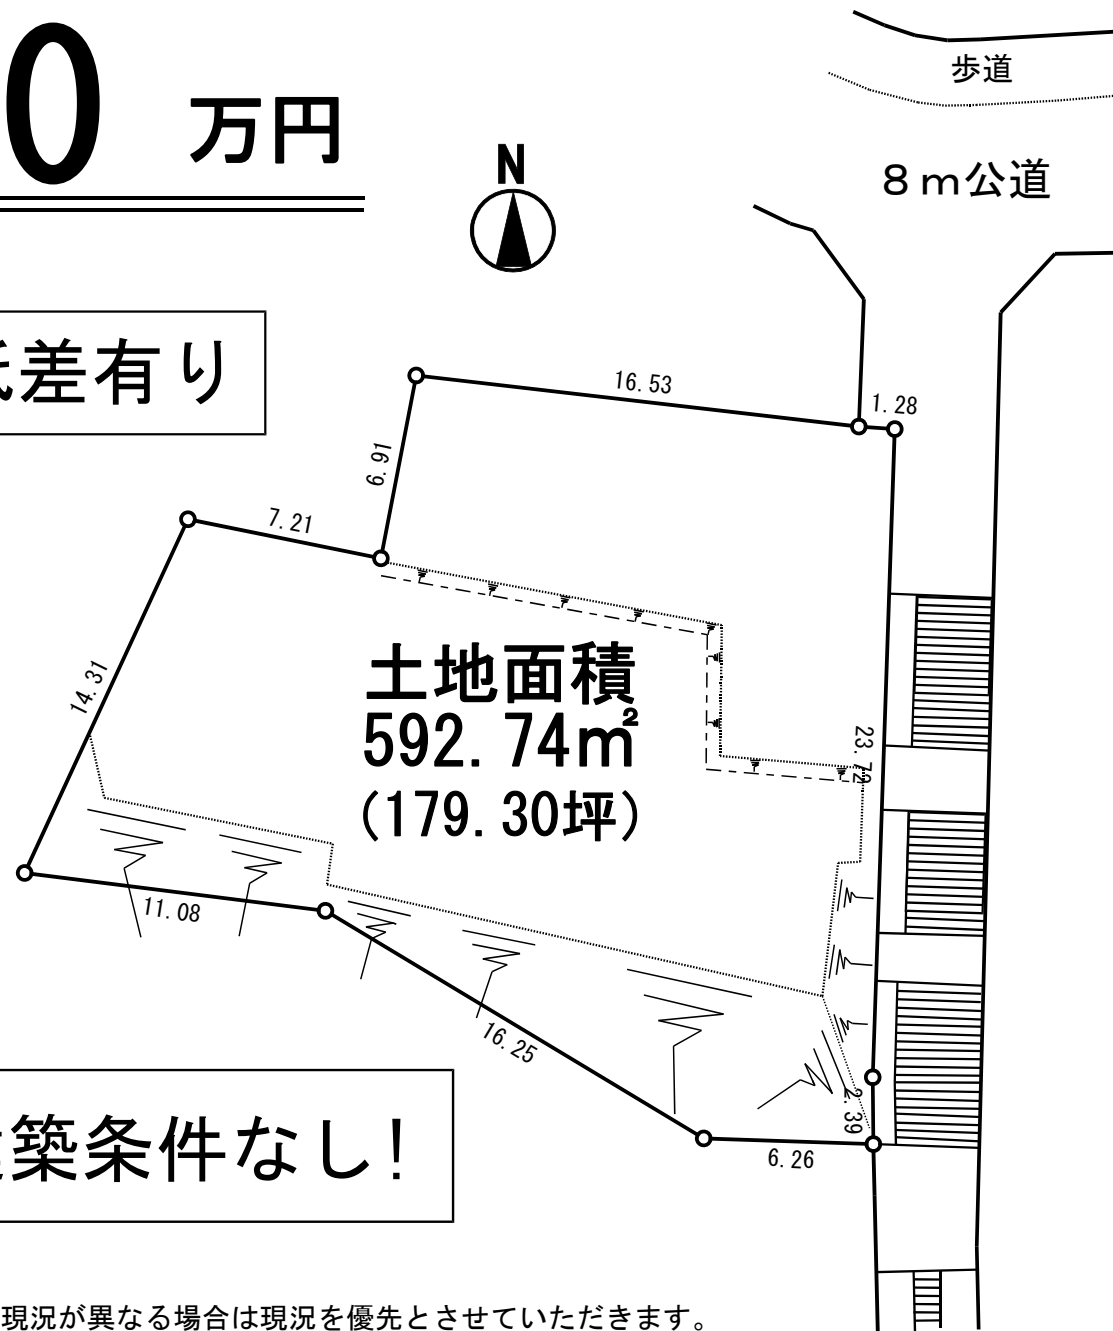

売地

図師町

価格 **390** 万円

【物件概要】

所在地／町田市図師町字三号531番
交通／小田急線「町田」駅バス15分「馬駈」停歩5分
土地権利／所有権 地目／畑
都市計画／市街化区域 用途地域／第一種低層住居専用地域
法令制限／第一種高度地区
建ぺい率／40% 容積率／80%
設備／公営水道・本下水
現況／更地
引渡／現況渡し
備考／農地転用届が必要になります。(詳細は担当者までご連絡下さい。)

傾斜地高低差有り

建築条件なし!

※図面と現況が異なる場合は現況を優先とさせていただきます。