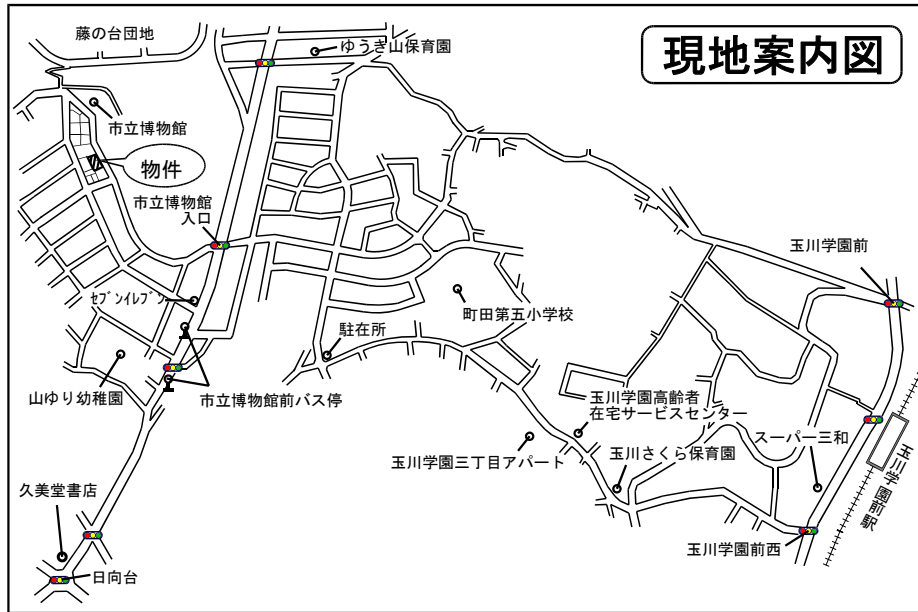

売地

本町田

小田急線『玉川学園前』駅 徒歩20分

価格 2980 万円

建築条件なし!

【物件概要】

所在地/町田市本町田3599-79
交通/小田急線「町田」駅バス12分「市立博物館前」停歩5分
土地権利/所有権 地目/雑種地
都市計画/市街化区域 用途地域/第一種低層住居専用地域
法令制限/第一種高度地区 建ぺい率/40% 容積率/80%
接道/東側公道約5.0m
設備/公営水道・本下水・電気・都市ガス
備考/現況渡し(上物有り)

※建物居住中(内覧の際には担当者までご連絡下さい)
※建物解体費用の見積書有り。
(詳細は担当者までお問い合わせ下さい。)

引渡/相談

※図面と現況が異なる場合は現況を優先とさせていただきます。

- ☆ 閑静な住宅街
- ☆ 弥生ヶ丘地区地区計画内
- ☆ 平成16年リフォーム済
  建物もそのまま使えます

ライフインフォメーション

- ・Aコープ藤の台店 徒歩 11分
- ・セブンイレブン 徒歩 3分
- ・市立町田第五小学校 徒歩 10分
- ・山ゆり幼稚園 徒歩 5分

現地案内図

土地面積
223m²
(67.45坪)

公道幅員約5m