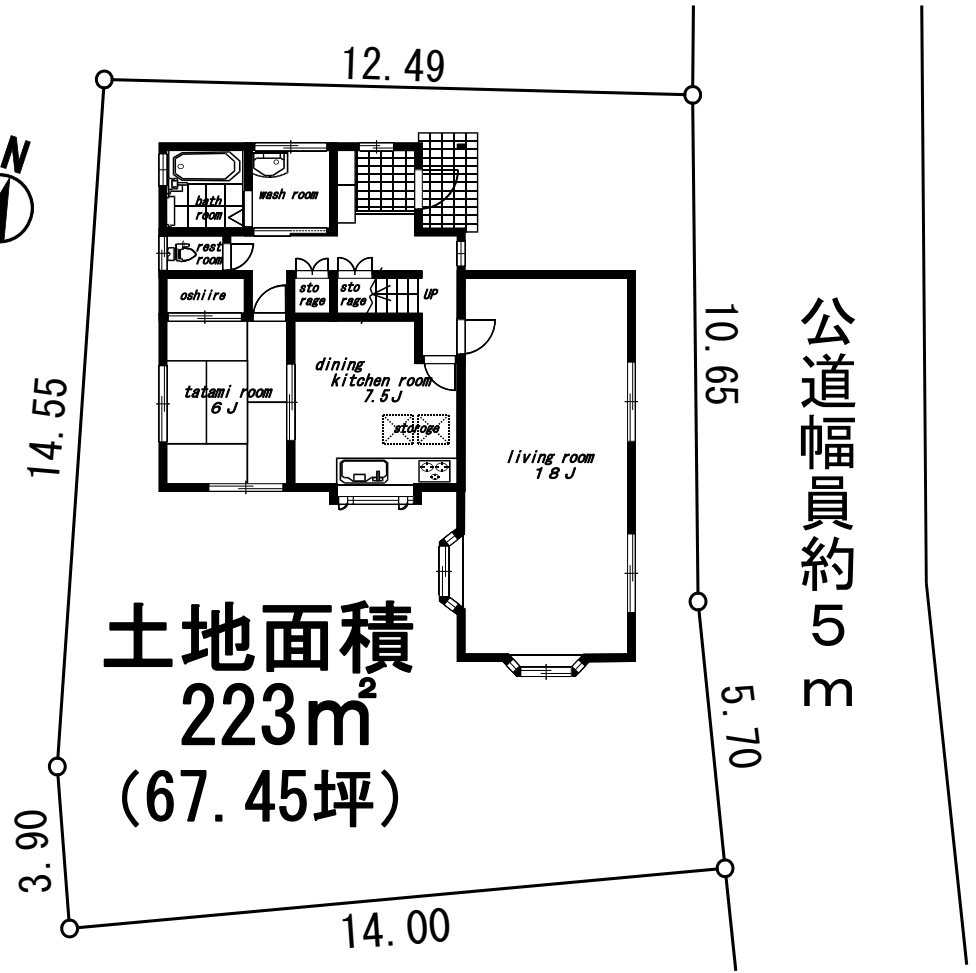

#### 現地案内図

土地面積  
223m<sup>2</sup>  
(67.45坪)

公道幅員約5m