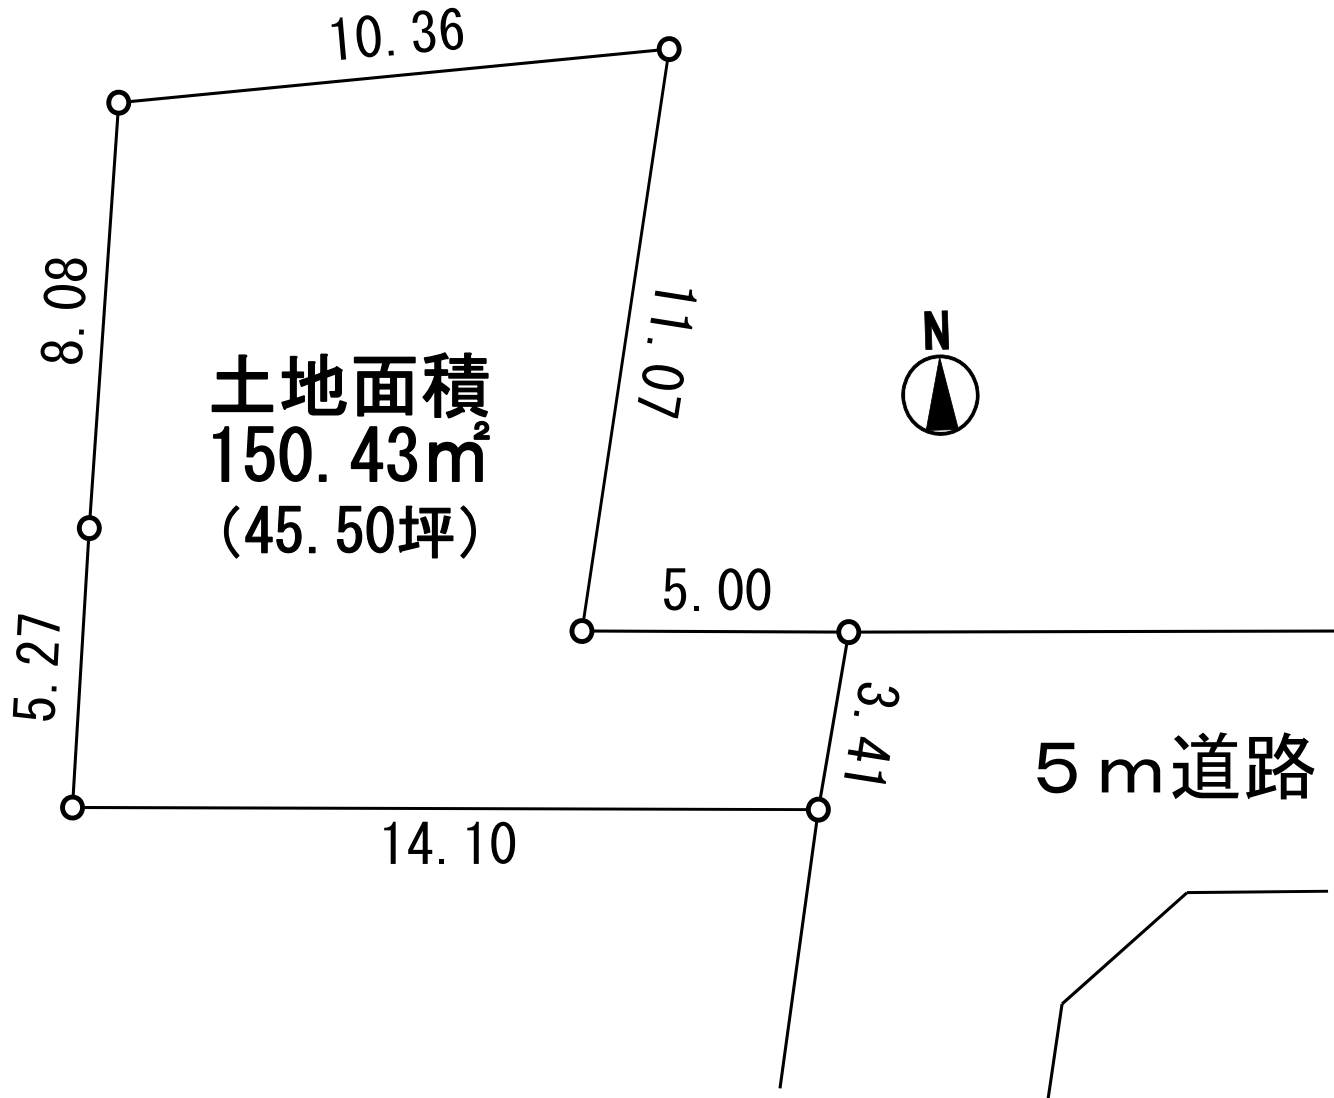

### 【物件概要】

所在地/町田市図師町字九号1776番4  
交通/小田急線「町田」駅バス17分「図師」停歩3分  
土地権利/所有権 地目/宅地  
都市計画/市街化区域 用途地域/第一種低層住居専用地域  
法令制限/第一種高度地区  
建ぺい率/40% 容積率/80%  
外壁後退距離/1m  
設備/公営水道・本下水・プロパンガス  
備考/現況渡し(更地)  
引渡/相談

※図面と現況が異なる場合は現況を優先とさせていただきます。