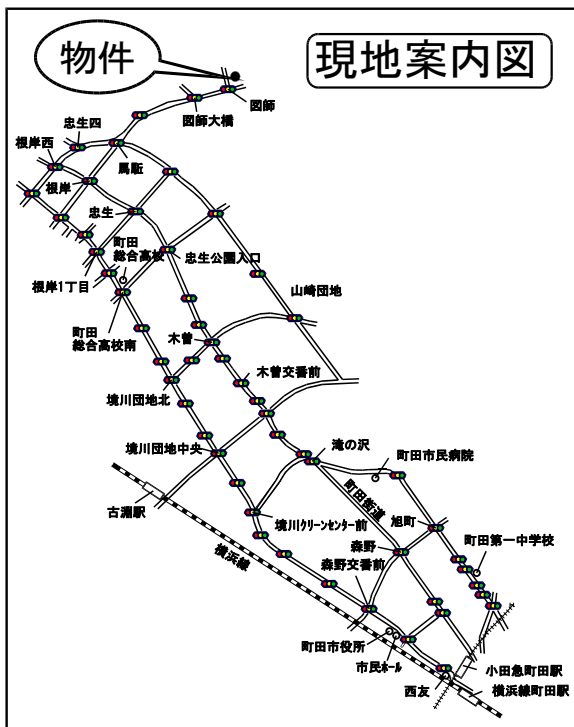

### 【物件概要】

所在地/町田市図師町字九号1776番4  
交通/小田急線「町田」駅バス17分「図師」停歩3分  
土地権利/所有権 地目/宅地  
都市計画/市街化区域 用途地域/第一種低層住居専用地域  
法令制限/第一種高度地区  
建ぺい率/40% 容積率/80%  
外壁後退距離/1m  
設備/公営水道・本下水・プロパンガス  
備考/現況渡し(更地)  
引渡/相談

※図面と現況が異なる場合は現況を優先とさせていただきます。