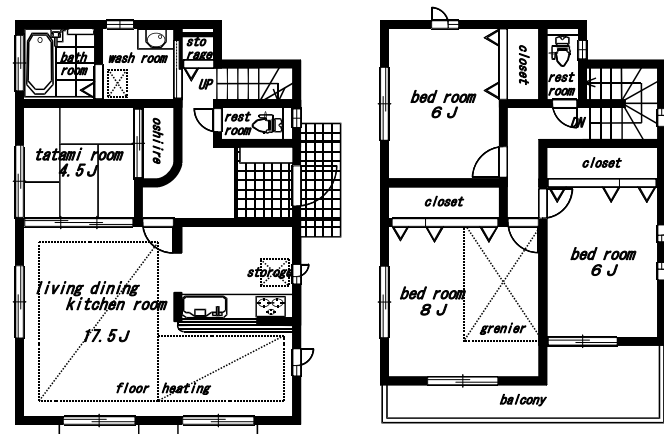

1号棟 建物面積 106.82㎡ (32.31坪)

2号棟 建物面積 104.33㎡ (31.55坪)

3号棟 建物面積 105.16㎡ (31.81坪)

4号棟 建物面積 110.12㎡ (33.31坪)

6号棟 建物面積 105.99㎡ (32.06坪)

7号棟 建物面積 104.12㎡ (31.49坪)

8号棟 建物面積 104.33㎡ (31.55坪)

10号棟 建物面積 104.33㎡ (31.55坪)