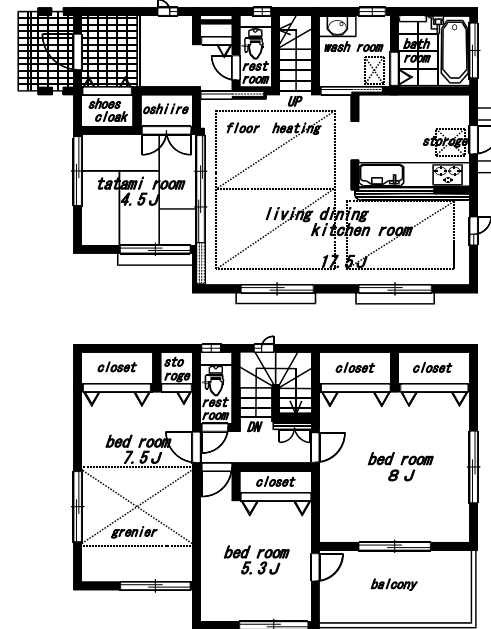

1号棟 建物面積 106.82㎡ (32.31坪)

2号棟 建物面積 104.33㎡ (31.55坪)

3号棟 建物面積 105.16㎡ (31.81坪)

4号棟 建物面積 110.12㎡ (33.31坪)

6号棟 建物面積 105.99㎡ (32.06坪)

7号棟 建物面積 104.12㎡ (31.49坪)

8号棟 建物面積 104.33㎡ (31.55坪)

10号棟 建物面積 104.33㎡ (31.55坪)