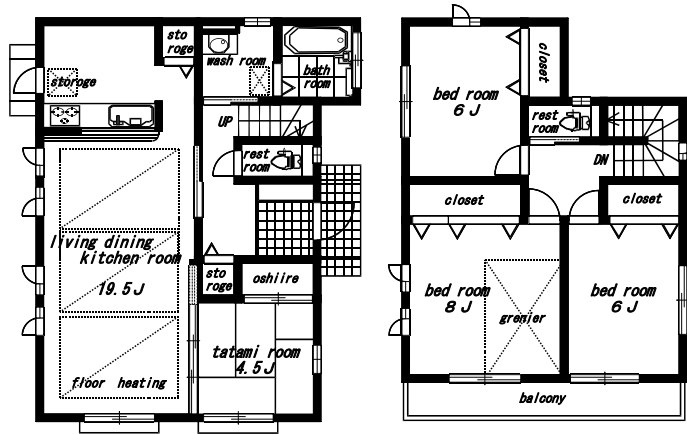

1号棟 建物面積 106.82㎡ (32.31坪)

2号棟 建物面積 104.33㎡ (31.55坪)

3号棟 建物面積 105.16㎡ (31.81坪)

4号棟 建物面積 110.12㎡ (33.31坪)

6号棟 建物面積 105.99㎡ (32.06坪)

7号棟 建物面積 104.12㎡ (31.49坪)

8号棟 建物面積 104.33㎡ (31.55坪)

10号棟 建物面積 104.33㎡ (31.55坪)