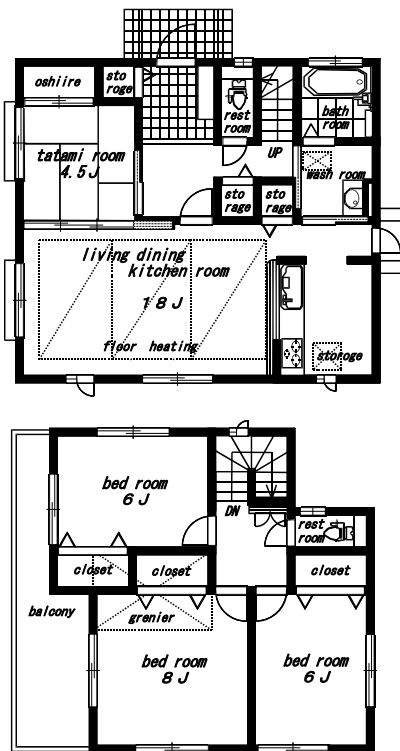

1号棟 建物面積 106.82㎡ (32.31坪)

2号棟 建物面積 104.33㎡ (31.55坪)

3号棟 建物面積 105.16㎡ (31.81坪)

4号棟 建物面積 110.12㎡ (33.31坪)

6号棟 建物面積 105.99㎡ (32.06坪)

7号棟 建物面積 104.12㎡ (31.49坪)

8号棟 建物面積 104.33㎡ (31.55坪)

10号棟 建物面積 104.33㎡ (31.55坪)