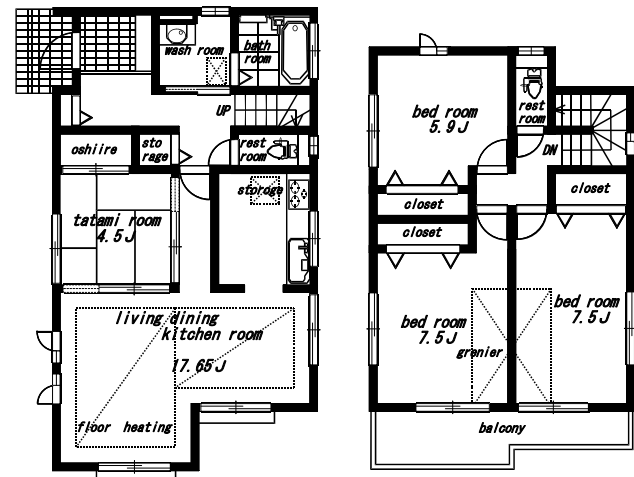

1号棟 建物面積 106.82㎡ (32.31坪)

2号棟 建物面積 104.33㎡ (31.55坪)

3号棟 建物面積 105.16㎡ (31.81坪)

4号棟 建物面積 110.12㎡ (33.31坪)

6号棟 建物面積 105.99㎡ (32.06坪)

7号棟 建物面積 104.12㎡ (31.49坪)

8号棟 建物面積 104.33㎡ (31.55坪)

10号棟 建物面積 104.33㎡ (31.55坪)