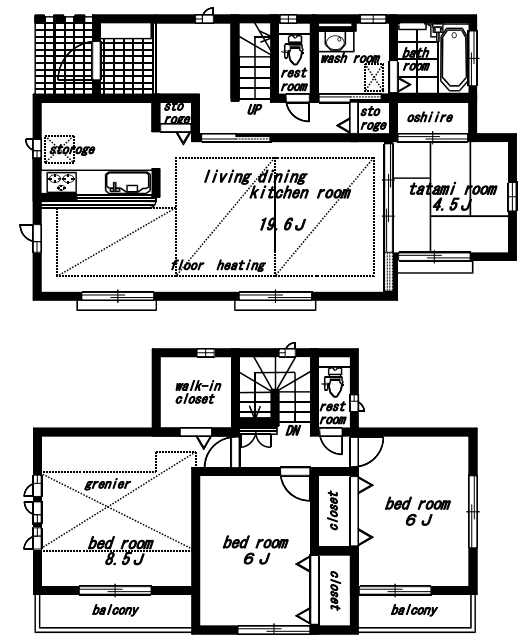

1号棟 建物面積 106.82㎡ (32.31坪)

2号棟 建物面積 104.33㎡ (31.55坪)

3号棟 建物面積 105.16㎡ (31.81坪)

4号棟 建物面積 110.12㎡ (33.31坪)

6号棟 建物面積 105.99㎡ (32.06坪)

7号棟 建物面積 104.12㎡ (31.49坪)

8号棟 建物面積 104.33㎡ (31.55坪)

10号棟 建物面積 104.33㎡ (31.55坪)