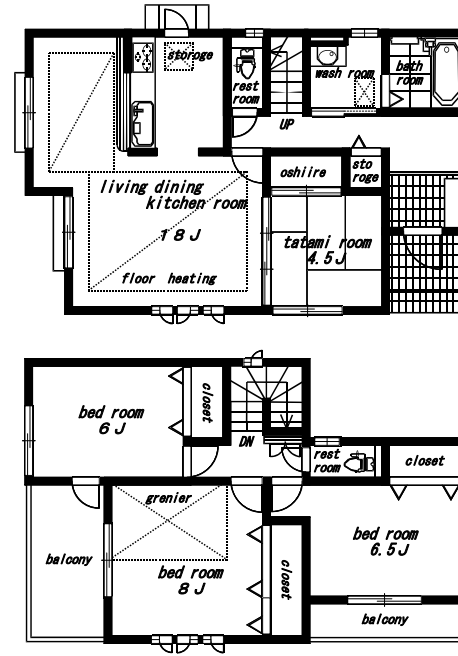

1号棟 建物面積 106.82㎡ (32.31坪)

2号棟 建物面積 104.33㎡ (31.55坪)

3号棟 建物面積 105.16㎡ (31.81坪)

4号棟 建物面積 110.12㎡ (33.31坪)

6号棟 建物面積 105.99㎡ (32.06坪)

7号棟 建物面積 104.12㎡ (31.49坪)

8号棟 建物面積 104.33㎡ (31.55坪)

10号棟 建物面積 104.33㎡ (31.55坪)