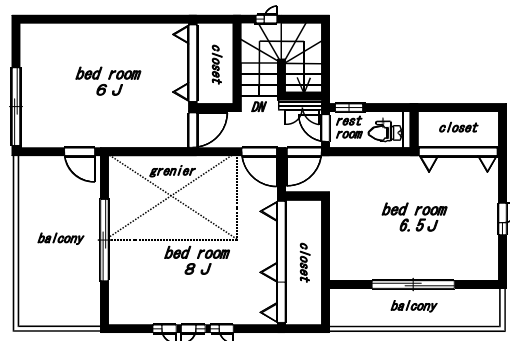

2号棟 建物面積 104.33㎡ (31.55坪)

3号棟 建物面積 105.16㎡ (31.81坪)

4号棟 建物面積 110.12㎡ (33.31坪)

6号棟 建物面積 105.99㎡ (32.06坪)

8号棟 建物面積 104.33㎡ (31.55坪)

10号棟 建物面積 104.33㎡ (31.55坪)

7号棟 建物面積 104.12㎡ (31.49坪)