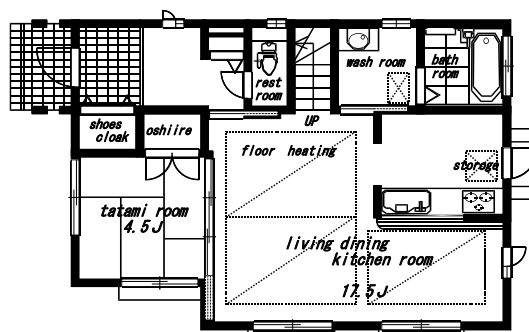

2号棟 建物面積 104.33㎡ (31.55坪)

3号棟 建物面積 105.16㎡ (31.81坪)

4号棟 建物面積 110.12㎡ (33.31坪)

6号棟 建物面積 105.99㎡ (32.06坪)

8号棟 建物面積 104.33㎡ (31.55坪)

10号棟 建物面積 104.33㎡ (31.55坪)

7号棟 建物面積 104.12㎡ (31.49坪)