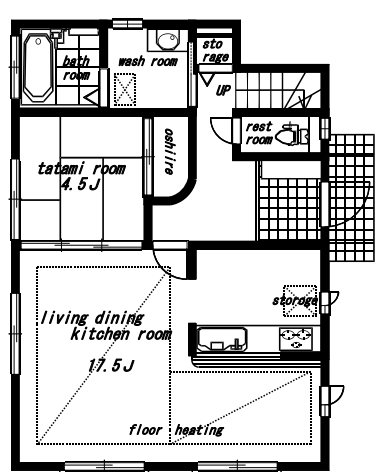

2号棟 建物面積 104.33㎡ (31.55坪)

3号棟 建物面積 105.16㎡ (31.81坪)

4号棟 建物面積 110.12㎡ (33.31坪)

6号棟 建物面積 105.99㎡ (32.06坪)

8号棟 建物面積 104.33㎡ (31.55坪)

10号棟 建物面積 104.33㎡ (31.55坪)

7号棟 建物面積 104.12㎡ (31.49坪)