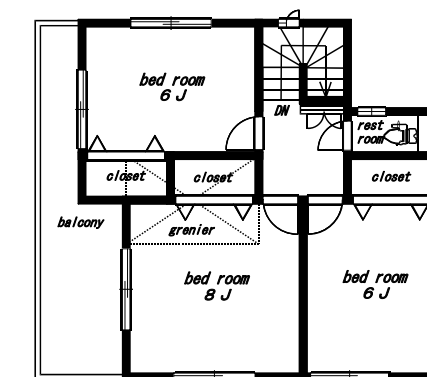

2号棟 建物面積 104.33㎡ (31.55坪)

3号棟 建物面積 105.16㎡ (31.81坪)

4号棟 建物面積 110.12㎡ (33.31坪)

6号棟 建物面積 105.99㎡ (32.06坪)

8号棟 建物面積 104.33㎡ (31.55坪)

10号棟 建物面積 104.33㎡ (31.55坪)

7号棟 建物面積 104.12㎡ (31.49坪)