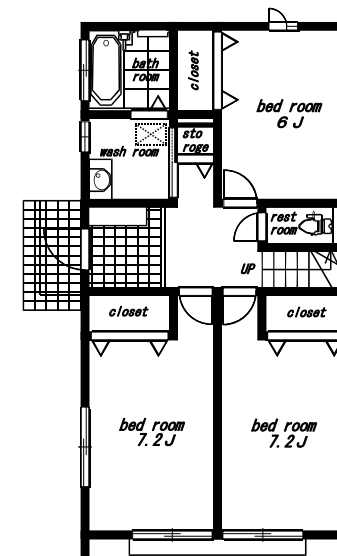

2号棟 建物面積 104.33㎡ (31.55坪)

3号棟 建物面積 105.16㎡ (31.81坪)

4号棟 建物面積 110.12㎡ (33.31坪)

6号棟 建物面積 105.99㎡ (32.06坪)

8号棟 建物面積 104.33㎡ (31.55坪)

10号棟 建物面積 104.33㎡ (31.55坪)

7号棟 建物面積 104.12㎡ (31.49坪)