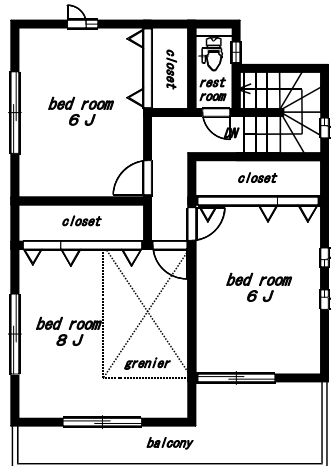

2号棟 建物面積 104.33㎡ (31.55坪)

3号棟 建物面積 105.16㎡ (31.81坪)

4号棟 建物面積 110.12㎡ (33.31坪)

6号棟 建物面積 105.99㎡ (32.06坪)

8号棟 建物面積 104.33㎡ (31.55坪)

10号棟 建物面積 104.33㎡ (31.55坪)

7号棟 建物面積 104.12㎡ (31.49坪)