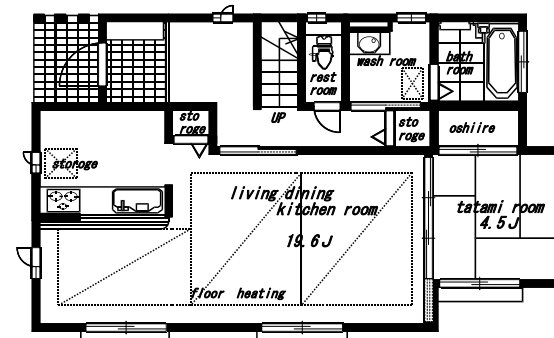

2号棟 建物面積 104.33㎡ (31.55坪)

3号棟 建物面積 105.16㎡ (31.81坪)

4号棟 建物面積 110.12㎡ (33.31坪)

6号棟 建物面積 105.99㎡ (32.06坪)

8号棟 建物面積 104.33㎡ (31.55坪)

10号棟 建物面積 104.33㎡ (31.55坪)

7号棟 建物面積 104.12㎡ (31.49坪)