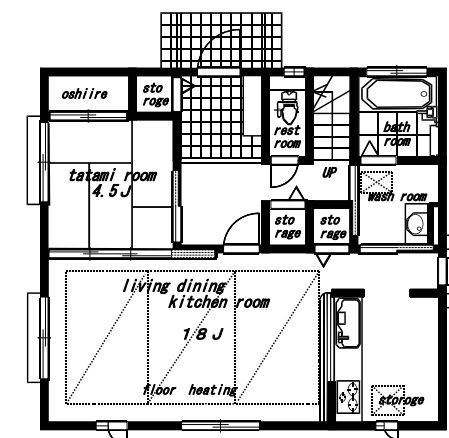

2号棟 建物面積 104.33㎡ (31.55坪)

3号棟 建物面積 105.16㎡ (31.81坪)

4号棟 建物面積 110.12㎡ (33.31坪)

6号棟 建物面積 105.99㎡ (32.06坪)

8号棟 建物面積 104.33㎡ (31.55坪)

10号棟 建物面積 104.33㎡ (31.55坪)

7号棟 建物面積 104.12㎡ (31.49坪)