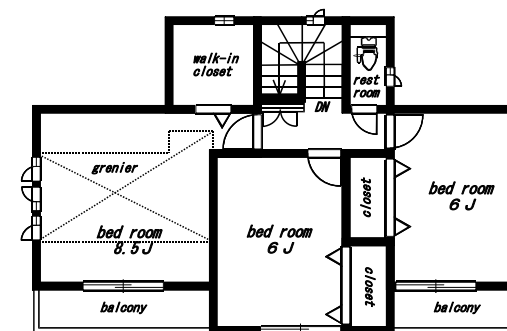

2号棟 建物面積 104.33㎡ (31.55坪)

3号棟 建物面積 105.16㎡ (31.81坪)

4号棟 建物面積 110.12㎡ (33.31坪)

6号棟 建物面積 105.99㎡ (32.06坪)

8号棟 建物面積 104.33㎡ (31.55坪)

10号棟 建物面積 104.33㎡ (31.55坪)

7号棟 建物面積 104.12㎡ (31.49坪)