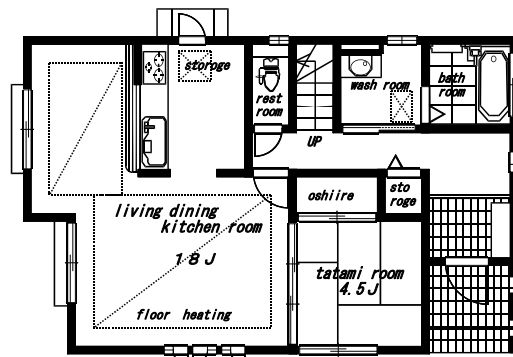

2号棟 建物面積 104.33㎡ (31.55坪)

3号棟 建物面積 105.16㎡ (31.81坪)

4号棟 建物面積 110.12㎡ (33.31坪)

6号棟 建物面積 105.99㎡ (32.06坪)

8号棟 建物面積 104.33㎡ (31.55坪)

10号棟 建物面積 104.33㎡ (31.55坪)

7号棟 建物面積 104.12㎡ (31.49坪)