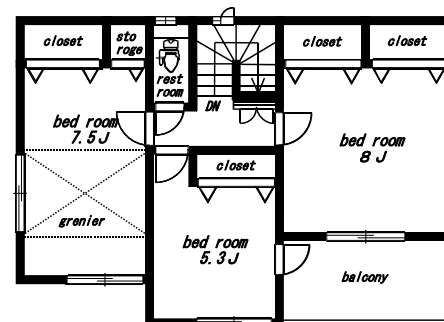

2号棟 建物面積 104.33㎡ (31.55坪)

3号棟 建物面積 105.16㎡ (31.81坪)

4号棟 建物面積 110.12㎡ (33.31坪)

6号棟 建物面積 105.99㎡ (32.06坪)

8号棟 建物面積 104.33㎡ (31.55坪)

10号棟 建物面積 104.33㎡ (31.55坪)

7号棟 建物面積 104.12㎡ (31.49坪)