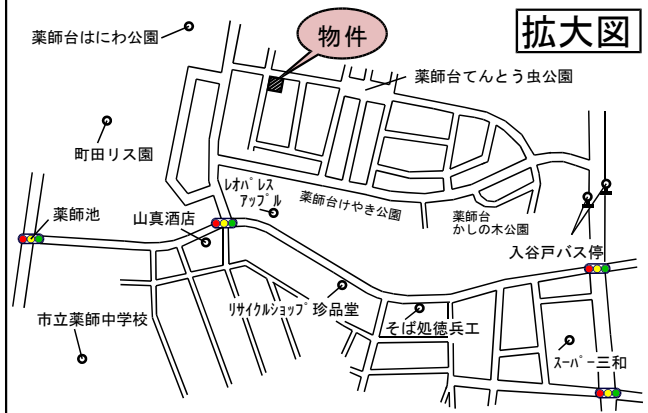

薬師台

Yakusidai

売地

全1宅地

【物件概要】

所在地／町田市薬師台1丁目11番5
 交通／小田急線・JR横浜線「町田」駅バス18分「入谷戸」停歩5分
 土地権利／所有権 地目／宅地
 都市計画／市街化区域 用途地域／第一種低層住居専用地域
 建ぺい率／40% 容積率／80%
 公法制限／第一種高度地区・薬師台地区地区計画区域内(低層住宅地区)
 設備／都市ガス・公営水道・本下水
 備考／現況渡し(更地)・住宅用地

2980 万円

建築条件無し！

Life Information

- ・相鉄ローゼン 徒歩4分
- ・スーパー三和 徒歩8分
- ・ローソン 徒歩10分
- ・薬師台マイカルTERRACE 徒歩4分
- ・藤の台小学校 徒歩9分
- ・薬師台中学校 徒歩6分
- ・町田リス園 徒歩4分
- ・薬師台はにわ公園 徒歩3分

拡大図

現地案内図

5 m 公道

6 m 公道