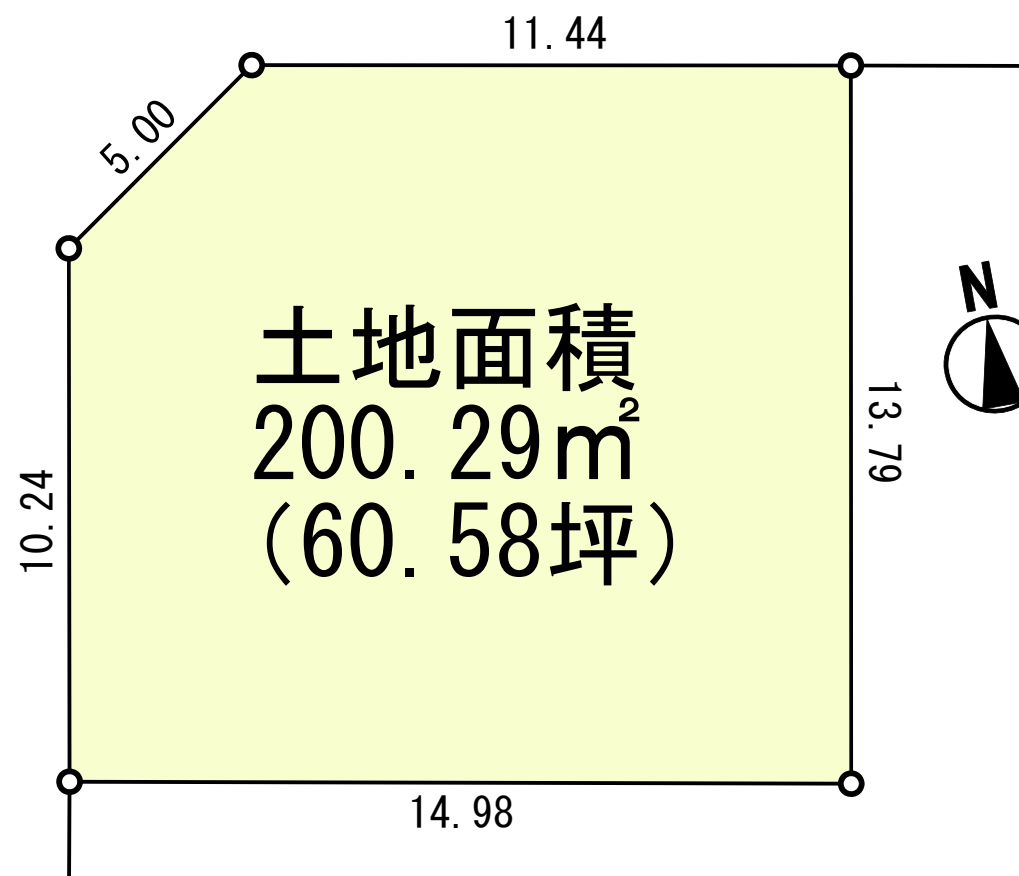

薬師台

Yakusidai

売地

全1宅地

【物件概要】

所在地／町田市薬師台1丁目11番5
交通／小田急線・JR横浜線「町田」駅バス18分「入谷戸」停歩5分
土地権利／所有権 地目／宅地
都市計画／市街化区域 用途地域／第一種低層住居専用地域
建ぺい率／40% 容積率／80%
公法制限／第一種高度地区・薬師台地区地区計画区域内(低層住宅地区)
設備／都市ガス・公営水道・本下水
備考／現況渡し(更地)・住宅用地

2980 万円

建築条件無し！

Life Information

- ・相鉄ローゼン 徒歩4分
- ・スーパー三和 徒歩8分
- ・ローソン 徒歩10分
- ・薬師台マイカルTERRACE 徒歩4分
- ・藤の台小学校 徒歩9分
- ・薬師台中学校 徒歩6分
- ・町田リス園 徒歩4分
- ・薬師台はにわ公園 徒歩3分

拡大図

現地案内図

5 m 公道

6 m 公道

※電柱が宅地内に入る場合があります。
※図面と現況が違う場合、現況を優先致します。