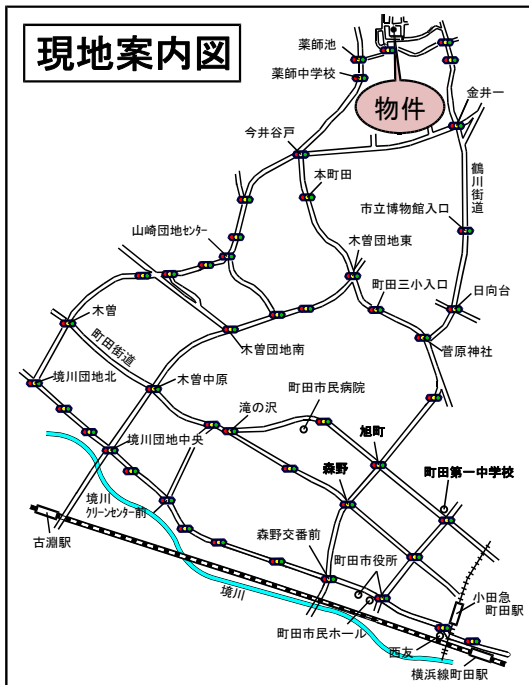

薬師台

Yakusidai

売地

全1宅地

【物件概要】

所在地／町田市薬師台1丁目11番5
 交通／小田急線・JR横浜線「町田」駅バス18分「入谷戸」停歩5分
 土地権利／所有権 地目／宅地
 都市計画／市街化区域 用途地域／第一種低層住居専用地域
 建ぺい率／40% 容積率／80%
 公法制限／第一種高度地区・薬師台地区地区計画区域内(低層住宅地区)
 設備／都市ガス・公営水道・本下水
 備考／現況渡し(更地)・住宅用地

2980 万円

建築条件無し！

Life Information

- ・相鉄ローゼン 徒歩4分
- ・スーパー三和 徒歩8分
- ・ローソン 徒歩10分
- ・薬師台マイカルTERRACE 徒歩4分
- ・藤の台小学校 徒歩9分
- ・薬師台中学校 徒歩6分
- ・町田リス園 徒歩4分
- ・薬師台はにわ公園 徒歩3分

拡大図

現地案内図

5 m 公道

6 m 公道

※電柱が宅地内に入る場合があります。
 ※図面と現況が違う場合、現況を優先致します。