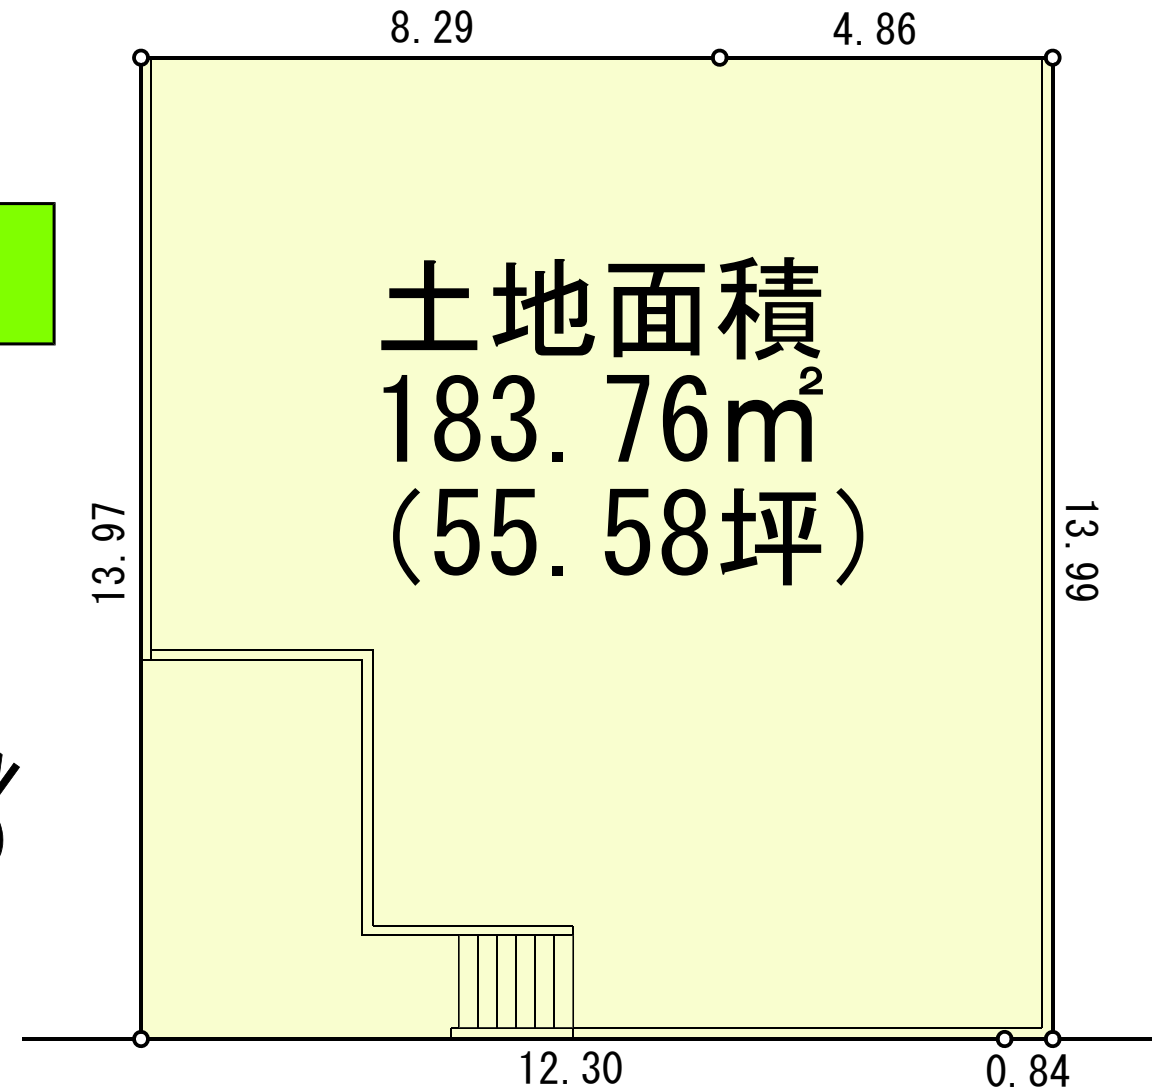

下小山田

Simooyamada

売地

全1宅地

【物件概要】

所在地／町田市下小山田町2732番15
 交通／小田急線「町田」駅バス25分「桜台一丁目」停歩6分
 土地権利／所有権 地目／畑・山林
 都市計画／市街化区域
 用途地域／第一種低層住宅専用地域
 建ぺい率／50% 容積率／100%
 公法制限／第一種高度地区
 設備／公営水道・本下水・都市ガス
 備考／現況渡し(更地)・住宅用地

建築条件無し！

2130 万円

土地面積
 183.76m²
 (55.58坪)

※電柱が宅地内に入る場合があります。
 ※図面と現況が違う場合、現況を優先致します。

Life Information

・スーパー三和	徒歩10分
・ローソン	徒歩6分
・小山田桜台郵便局	徒歩10分
・小山田南小学校	徒歩13分
・小山田中学校	徒歩11分
・下小山田山王林公園	徒歩3分
・小山田桜台児童公園	徒歩7分